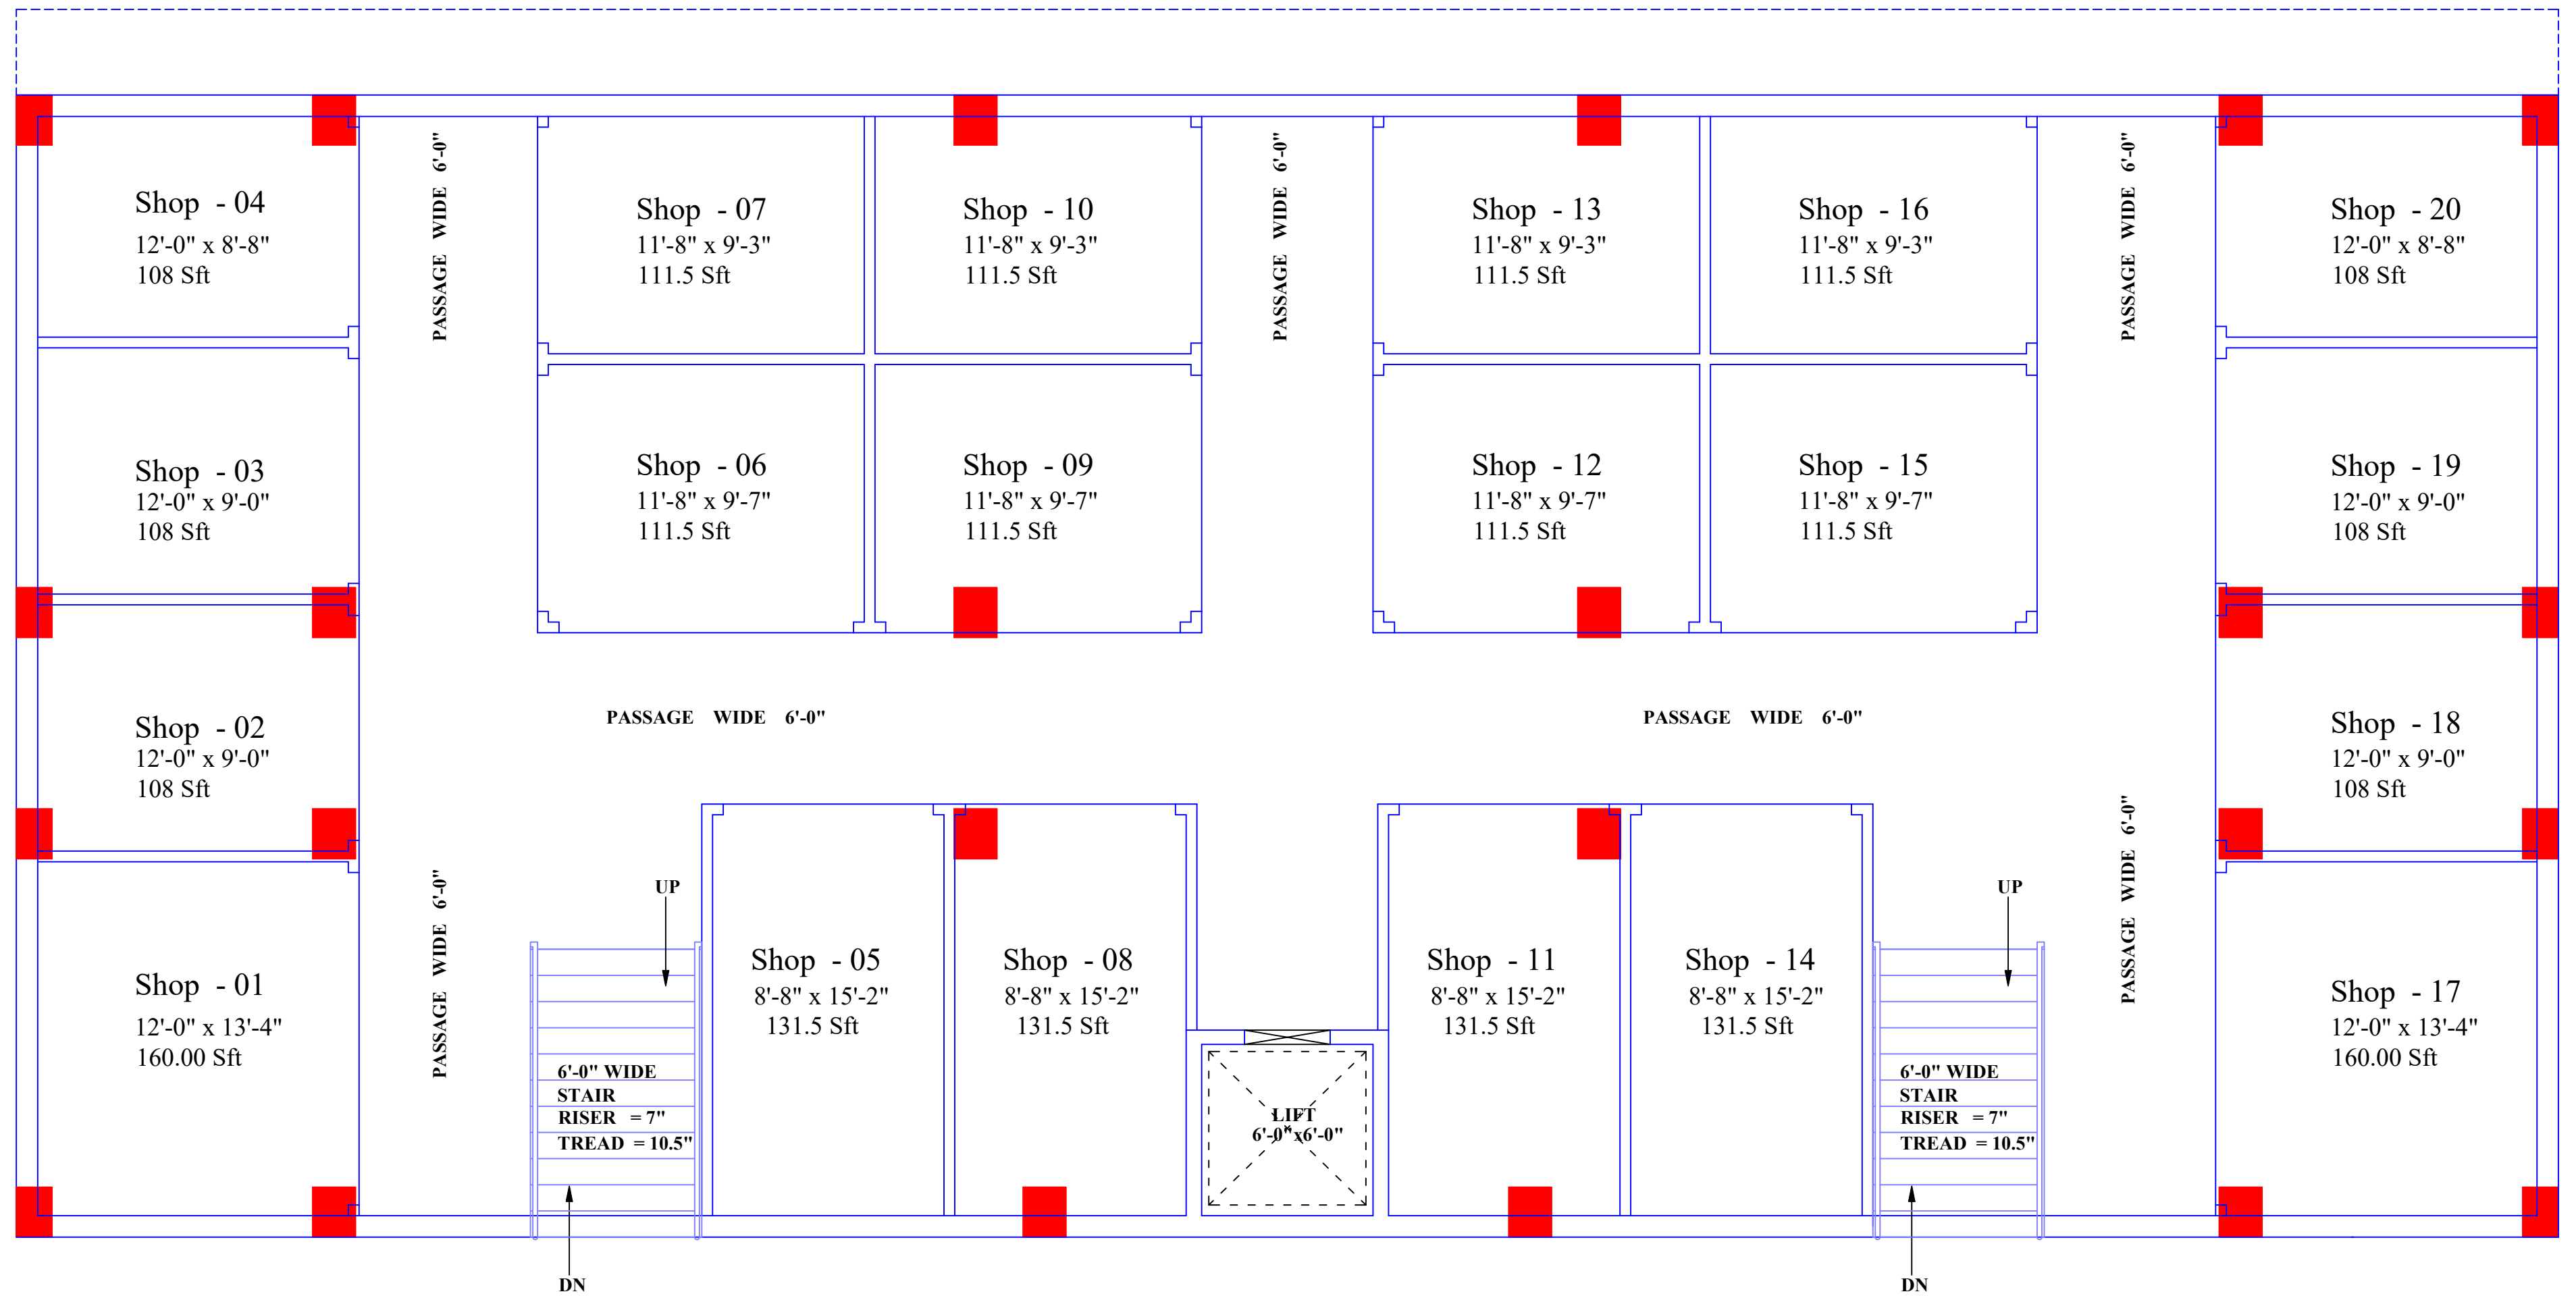

LOCATION	CP-61,Street no:36 Block H, Express Highway Soan Garden Islamabad
----------	-------------------------------------------------------------------------

DATE	28-05-2019	SCALE	1/8=1'-0"
DRG NO	HCPL/ZAINAB		